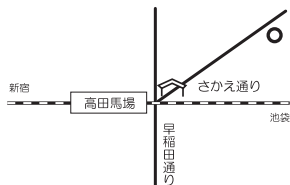

POST CARD

大津茂巳写真展

砂の器

2008.10.16(THU)～10.31(FRI)

Map

営業時間	火～土 18 : 00 ～ 29 : 00 日 18 : 00 ～ 24 : 00
定休日	月曜日
Zip code	〒169-0075
Address	東京都新宿区高田馬場 3-5-4
Tel	03-3361-7081
URL	http://www2.ttcn.ne.jp/~moon26/
Drink&Food	¥ 500～ Charge ¥ 400～